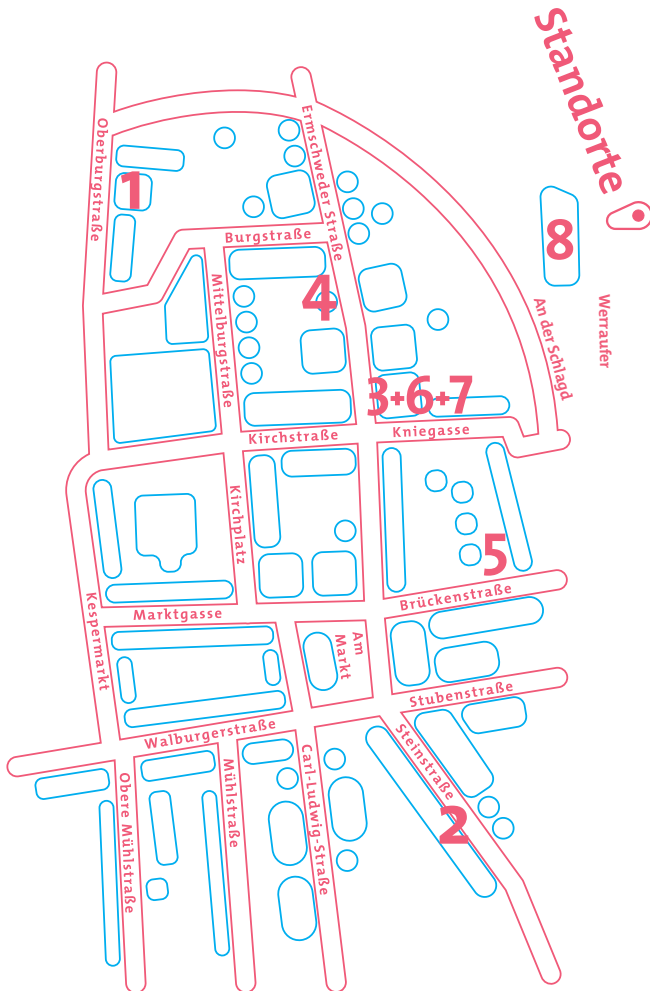

Lokal-Runde

Witzenhausen
2023

Kirschen- und Universitätsstadt
WITZENHAUSEN
Wissen liegt in unserer Natur.

4. Witzenhäuser Live-Musik-Abend

Einmal Eintritt = 8 Konzerte genießen

Preis: 20 Euro | Ermäßigt: 15 Euro*

*Auszubildende, Studierende, Schüler*innen

6. Mai
ab 16 Uhr

Lokal-Runde

4. Witzenhäuser Live-Musik-Abend

Am Samstag, den 6. Mai, lädt Witzenhausen zur vierten Lokalrunde ein.

Sechs Locations und acht Künstler:innen erwarten Sie mit einem herrlichen Klangspektakel in der Kirschen- und Universitätsstadt. Ab 16 Uhr erwartet Sie eine unvergessliche Reise durch die Musikszene. Von Jazz bis Rock, von Soul bis Pop – jede Band bringt ihren eigenen, einzigartigen Stil mit und sorgt dafür, dass jede Lokalität etwas ganz Besonderes zu bieten hat. Also, worauf warten Sie noch? Lassen Sie sich diese einmalige Gelegenheit nicht entgehen und erleben Sie die Vielfalt und Kreativität der lokalen Musikszene.

3 19:00 Uhr **RUNDE ECKE / CAFÉ & BAR**
GELSTER DRUMS
PERCUSSION - AFRICAN -
BEATS & SOUL
Runde Ecke, Ermschwerder Str. 20

4 20:00 Uhr **DAS BISTRO**
JAM
COVERBAND-DUO
Das Bistro, Ermschwerder Str. 29

5 20:30 Uhr **BRÜCKE LOKAL**
DOMINIK PYTKA &
ROLAND WANDER
LIEDERMACHERDUO
Brücke Lokal, Brückenstraße 21

6 21:30 Uhr **RUNDE ECKE / CAFÉ & BAR**
GELSTER DRUMS
PERCUSSION - AFRICAN -
BEATS & SOUL
Runde Ecke, Ermschwerder Str. 20

7 22:00 Uhr **RUNDE ECKE / CAFÉ & BAR**
DJ'S DANCE FLOOR
Runde Ecke, Ermschwerder Str. 20