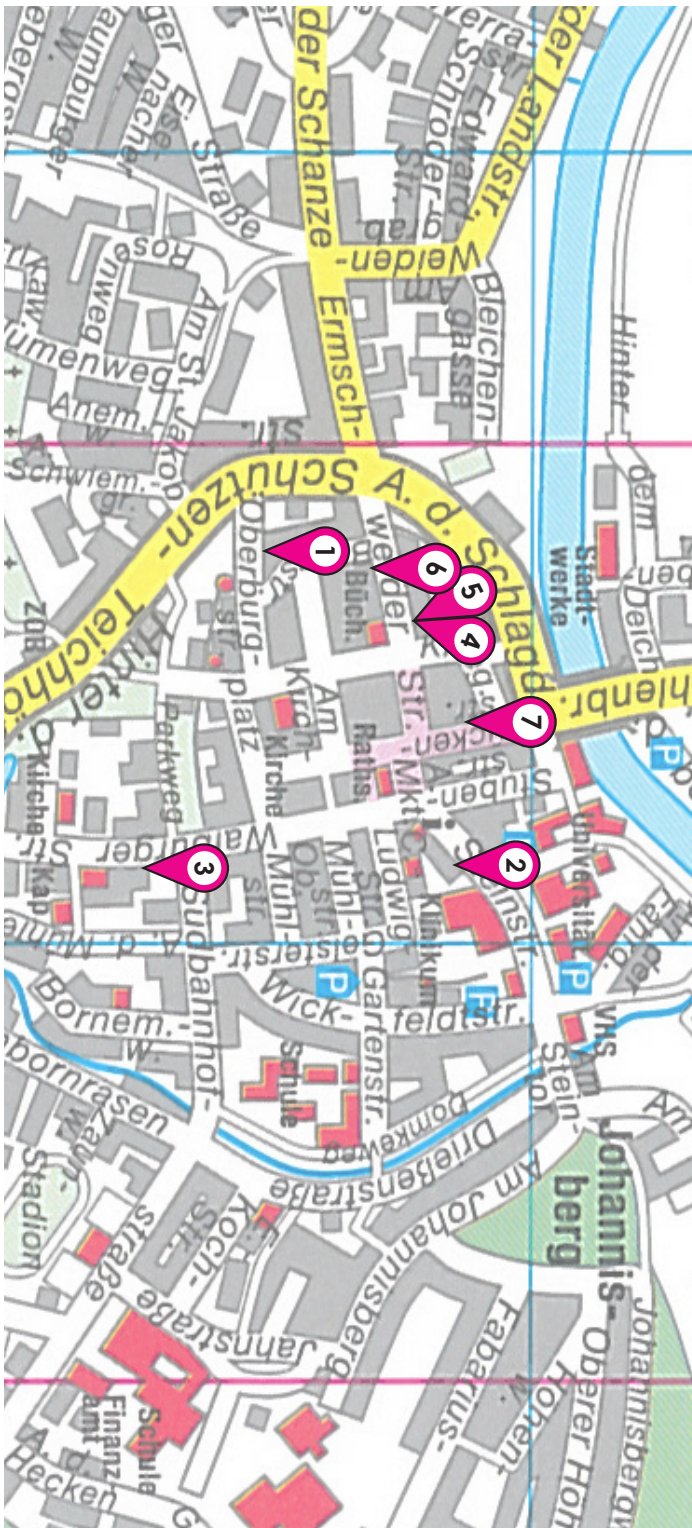

Sichern Sie sich Ihre Eintrittsbändchen im Vorverkauf in der Tourist-Information oder bei den teilnehmenden Lokalen. Am Abend der Lokalrunde erhalten Sie Ihr Bändchen von 17 bis 20 Uhr in der Tourist-Information sowie während der Tour bei allen teilnehmenden Lokalen.

LIVE MUSIK A B E N D

LOKAL⁵ RUNDE

Witzenhausen

4. Mai 2024

1 Eintritt
7 Konzerte
Eintritt 20 €
15 € ermäßigt
ab 18 Uhr

Pro Witzenhausen GmbH / www.kirschenland.de

1 18:00 -
20:00 Uhr

**SCHINKELS BRAUHAUS
MARY'S BARD**

IRISH FOLK
Schinkels Brauhaus, Oberburgstraße 10

2 18:30 -
21:30 Uhr

**BIO-BISTRO RINGELNATZ
THOMAS STOLLE
STOLKMANN**

ROCKN ROLL UND BLUES
Bio-Bistro Ringelnatz, Steinstraße 12

3 20:00 -
23:00 Uhr

**BIOTOP
GROOVEMORD**

FUNK, FUSION, GROOVE
Biotop, Walburgerstraße 21

4 ab 20:00 Uhr

**RUNDE ECKE / CAFÉ & BAR
JUPITER MOLL**

EMONAUTIC JOURNEY
Runde Ecke, Ermschwerder Str. 20

5 21:30 -
22:00 Uhr

**RUNDE ECKE / CAFÉ & BAR
AFRICAN DRUMMING**